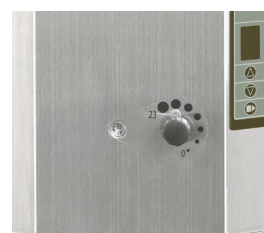

MOULIN ORIGINAL

Un moulin élégant et silencieux. Le café moulu est déversé directement dans le porte-filtre. Un écran d'affichage permet de sélectionner le nombre de tasses. La mouture se règle également sur le devant de la machine. Le moulin s'harmonise parfaitement avec la série Original, ce qui lui permet de s'intégrer facilement dans tous les milieux. Il est compatible avec toutes nos cafetières 1,8 litre ainsi qu'avec les modèles et CQ Mega Gold.

CARACTÉRISTIQUES

- Contenance de la trémie : 2,5 kg
- Le café moulu est recueilli directement dans le porte-filtre
- Dosage en nombre de tasses
- Réglage simple de la mouture sur le devant du moulin

INFORMATION TECHNIQUE

Puissance : 230 V IN / 450 W

DIMENSIONS

L: 215 mm

P: 360 mm

H: 570 mm

Bouton de réglage