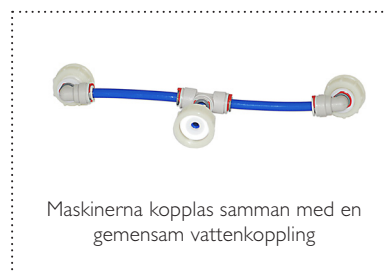

Maskinerna kopplas samman med en gemensam vattenkoppling